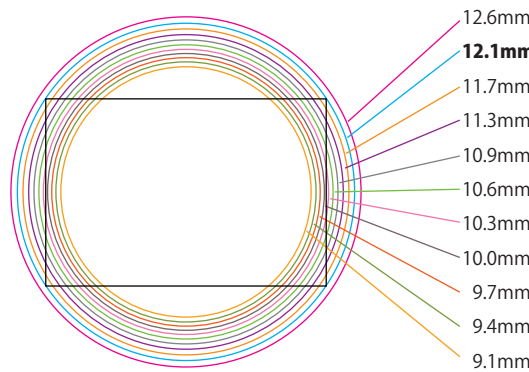

## E2 S6

**23.4 x 15.67 mm  $\Phi$ 28.16mm**

## E2 F6

**37.09 x 24.75 mm  $\Phi$ 44.59mm**

## E2 F8

**35.97 x 23.98 mm  $\Phi$ 43.23mm**

Focal Length	12.6	12.1	11.7	11.3	10.9	10.6	10.3	10.0	9.7	9.4	9.1
180° (mm)	38.9	37.5	36.2	34.9	33.8	32.7	31.7	30.7	29.8	28.9	27.8
220° (mm)	46.3	44.6	43.1	41.6	40.2	38.9	37.7	36.6	35.5	34.4	33.1