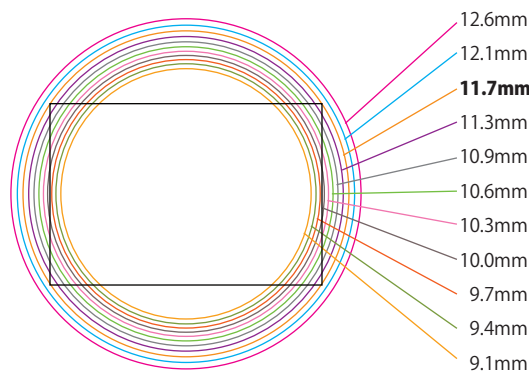

## E2 S6

**23.4 x 15.67 mm  $\Phi$ 28.16mm**

## E2 F6

**37.09 x 24.75 mm  $\Phi$ 44.59mm**

## E2 F8

**35.97 x 23.98 mm  $\Phi$ 43.23mm**

Focal Length	12.6	12.1	11.7	11.3	10.9	10.6	10.3	10.0	9.7	9.4	9.1
180° (mm)	38.9	37.5	36.2	34.9	33.8	32.7	31.7	30.7	29.8	28.9	27.8
220° (mm)	46.3	44.6	43.1	41.6	40.2	38.9	37.7	36.6	35.5	34.4	33.1