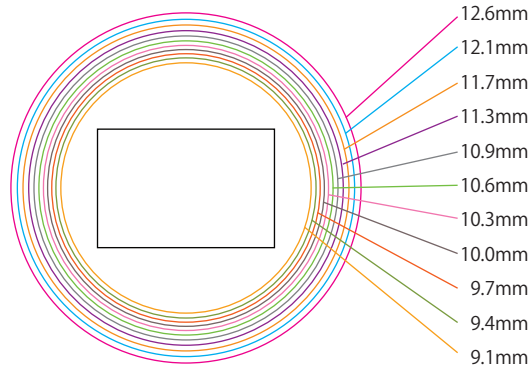

## E2 S6

**23.4 x 15.67 mm  $\Phi$ 28.16mm**

## E2 F6

**37.09 x 24.75 mm  $\Phi$ 44.59mm**

## E2 F8

**35.97 x 23.98 mm  $\Phi$ 43.23mm**

Focal Length	12.6	12.1	11.7	11.3	10.9	10.6	10.3	10.0	9.7	9.4	9.1
180° (mm)	38.9	37.5	36.2	34.9	33.8	32.7	31.7	30.7	29.8	28.9	27.8
220° (mm)	46.3	44.6	43.1	41.6	40.2	38.9	37.7	36.6	35.5	34.4	33.1