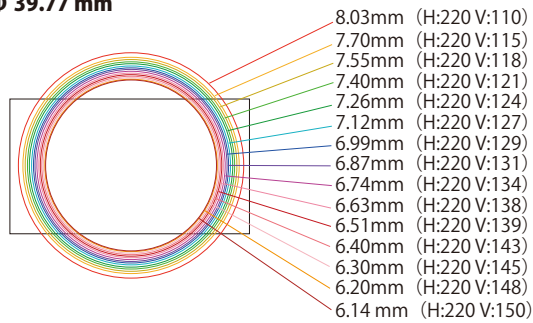

LF 2.39:1 ProRes 4.5K
LF 2.39:1 ARRIRAW 4.5K
36.70 x 15.31 mm
4448 x 1856
Ø 39.77 mm

Focal Length	8.03	7.70	7.55	7.40	7.26	7.12	6.99	6.87	6.74	6.63	6.51	6.40	6.30	6.20	6.14
180° (mm)	25.0	24.0	23.5	23.0	22.6	22.1	21.7	21.3	20.9	20.5	20.2	19.8	19.5	19.2	19.0
220° (mm)	29.8	28.6	28.0	27.4	26.9	26.3	25.8	25.4	24.9	24.4	24.0	23.6	23.2	22.8	22.6

ALEXA SXT W / ALEXA Mini

Open Gate ProRes 3.4K
Open Gate ARRIRAW 3.4K
28.25 x 18.17 mm
3424 x 2202
Φ 33.59 mm

Open Gate ProRes 4K Cine
28.17 x 18.13 mm
3414 x 2198
Φ 33.5 mm

16:9 ProRes HD
16:9 ProRes 2K
16:9 ARRIRAW 2.8K
23.76 x 13.37 mm
2880 x 1620
Φ 27.26 mm

16:9 ProRes 4K UHD
16:9 ProRes 3.2K
26.40 x 14.85 mm
3200 x 1800
Φ 30.29 mm

16:9 ARRIRAW 3.2K
26.14 x 14.70 mm
3168 x 1782
Φ 29.99 mm

6:5 ProRes 2K Anamorphic
6:5 ProRes 4K Cine Anamorphic
21.12 x 17.70 mm
2560 x 2146
Φ 27.56 mm

6:5 ARRIRAW 2.6K
21.38 x 17.82 mm
2578 x 2160
Φ 27.83 mm

4:3 ProRes 2.8K
4:3 ARRIRAW 2.8K
23.76 x 17.82 mm
2880 x 2160
Φ 29.7 mm

ARRI

AMIRA

HD
ARRIRAW 16:9 2.8K
23.76 x 13.37 mm
2880 x 1620
Ø 27.26 mm

2K
23.66 x 13.30 mm
2868 x 1612
Ø 27.14 mm