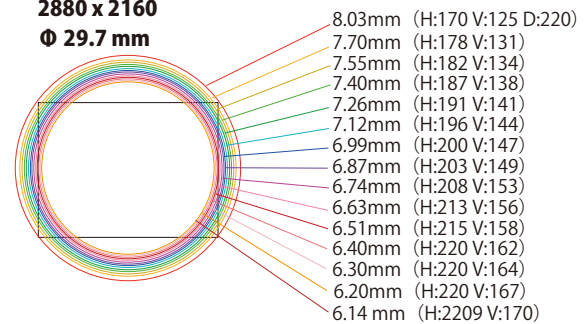

ALEXA SXT W / ALEXA Mini

Open Gate ProRes 3.4K
Open Gate ARRIRAW 3.4K
28.25 x 18.17 mm
3424 x 2202
Φ 33.59 mm

Open Gate ProRes 4K Cine
28.17 x 18.13 mm
3414 x 2198
Φ 33.5 mm

16:9 ProRes HD
16:9 ProRes 2K
16:9 ARRIRAW 2.8K
23.76 x 13.37 mm
2880 x 1620
Φ 27.26 mm

16:9 ProRes 4K UHD
16:9 ProRes 3.2K
26.40 x 14.85 mm
3200 x 1800
Φ 30.29 mm

16:9 ARRIRAW 3.2K
26.14 x 14.70 mm
3168 x 1782
Φ 29.99 mm

6:5 ProRes 2K Anamorphic
6:5 ProRes 4K Cine Anamorphic
21.12 x 17.70 mm
2560 x 2146
Φ 27.56 mm

6:5 ARRIRAW 2.6K
21.38 x 17.82 mm
2578 x 2160
Φ 27.83 mm

4:3 ProRes 2.8K
4:3 ARRIRAW 2.8K
23.76 x 17.82 mm
2880 x 2160
Φ 29.7 mm

ARRI

AMIRA

HD
ARRIRAW 16:9 2.8K
23.76 x 13.37 mm
2880 x 1620
Ø 27.26 mm

2K
23.66 x 13.30 mm
2868 x 1612
Ø 27.14 mm

3.2K
4K UHD
26.40 x 14.85 mm
3200 x 1800
Ø 30.29 mm