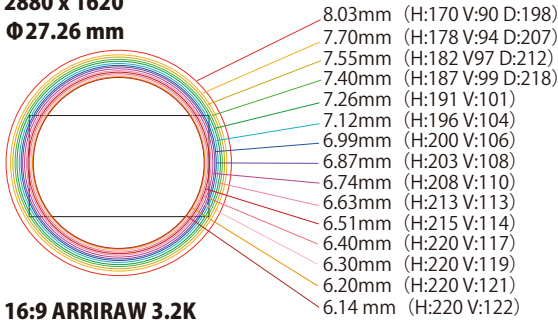

LF 2.39:1 ProRes 4.5K
LF 2.39:1 ARRIRAW 4.5K
36.70 x 15.31 mm
4448 x 1856
Ø 39.77 mm

Focal Length	8.03	7.70	7.55	7.40	7.26	7.12	6.99	6.87	6.74	6.63	6.51	6.40	6.30	6.20	6.14
180° (mm)	25.0	24.0	23.5	23.0	22.6	22.1	21.7	21.3	20.9	20.5	20.2	19.8	19.5	19.2	19.0
220° (mm)	29.8	28.6	28.0	27.4	26.9	26.3	25.8	25.4	24.9	24.4	24.0	23.6	23.2	22.8	22.6

ALEXA SXT W / ALEXA Mini

Open Gate ProRes 3.4K
Open Gate ARRIRAW 3.4K
28.25 x 18.17 mm
3424 x 2202
Φ 33.59 mm

Open Gate ProRes 4K Cine
28.17 x 18.13 mm
3414 x 2198
Φ 33.5 mm

16:9 ProRes HD
16:9 ProRes 2K
16:9 ARRIRAW 2.8K
23.76 x 13.37 mm
2880 x 1620
Φ 27.26 mm

16:9 ProRes 4K UHD
16:9 ProRes 3.2K
26.40 x 14.85 mm
3200 x 1800
Φ 30.29 mm

16:9 ARRIRAW 3.2K
26.14 x 14.70 mm
3168 x 1782
Φ 29.99 mm

6:5 ProRes 2K Anamorphic
6:5 ProRes 4K Cine Anamorphic
21.12 x 17.70 mm
2560 x 2146
Φ 27.56 mm

6:5 ARRIRAW 2.6K
21.38 x 17.82 mm
2578 x 2160
Φ 27.83 mm

4:3 ProRes 2.8K
4:3 ARRIRAW 2.8K
23.76 x 17.82 mm
2880 x 2160
Φ 29.7 mm

ARRI

AMIRA

HD
ARRIRAW 16:9 2.8K
23.76 x 13.37 mm
2880 x 1620
Ø 27.26 mm

2K
23.66 x 13.30 mm
2868 x 1612
Ø 27.14 mm