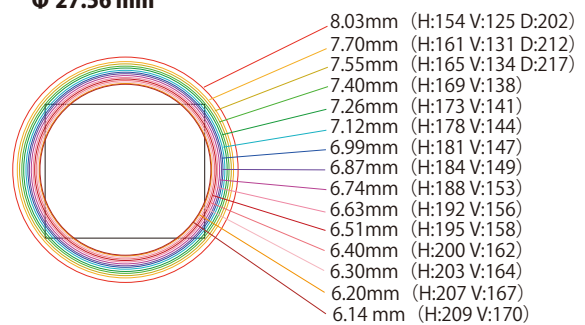

ALEXA SXT W / ALEXA Mini

Open Gate ProRes 3.4K
Open Gate ARRIRAW 3.4K
28.25 x 18.17 mm
3424 x 2202
Φ 33.59 mm

Open Gate ProRes 4K Cine
28.17 x 18.13 mm
3414 x 2198
Φ 33.5 mm

16:9 ProRes HD
16:9 ProRes 2K
16:9 ARRIRAW 2.8K
23.76 x 13.37 mm
2880 x 1620
Φ 27.26 mm

16:9 ProRes 4K UHD
16:9 ProRes 3.2K
26.40 x 14.85 mm
3200 x 1800
Φ 30.29 mm

16:9 ARRIRAW 3.2K
26.14 x 14.70 mm
3168 x 1782
Φ 29.99 mm

6:5 ProRes 2K Anamorphic
6:5 ProRes 4K Cine Anamorphic
21.12 x 17.70 mm
2560 x 2146
Φ 27.56 mm

6:5 ARRIRAW 2.6K
21.38 x 17.82 mm
2578 x 2160
Φ 27.83 mm

4:3 ProRes 2.8K
4:3 ARRIRAW 2.8K
23.76 x 17.82 mm
2880 x 2160
Φ 29.7 mm

ARRI

AMIRA

HD
ARRIRAW 16:9 2.8K
23.76 x 13.37 mm
2880 x 1620
Ø 27.26 mm

2K
23.66 x 13.30 mm
2868 x 1612
Ø 27.14 mm

3.2K
4K UHD
26.40 x 14.85 mm
3200 x 1800
Ø 30.29 mm