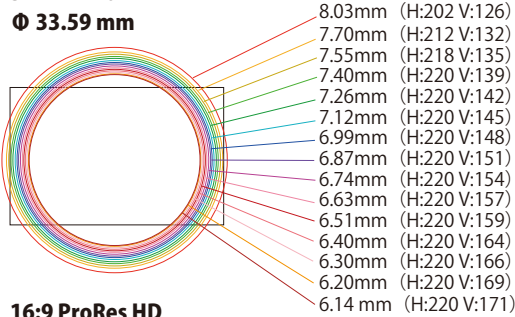

LF 2.39:1 ProRes 4.5K
LF 2.39:1 ARRIRAW 4.5K
36.70 x 15.31 mm
4448 x 1856
Ø 39.77 mm

Focal Length	8.03	7.70	7.55	7.40	7.26	7.12	6.99	6.87	6.74	6.63	6.51	6.40	6.30	6.20	6.14
180° (mm)	25.0	24.0	23.5	23.0	22.6	22.1	21.7	21.3	20.9	20.5	20.2	19.8	19.5	19.2	19.0
220° (mm)	29.8	28.6	28.0	27.4	26.9	26.3	25.8	25.4	24.9	24.4	24.0	23.6	23.2	22.8	22.6

ALEXA SXT W / ALEXA Mini

Open Gate ProRes 3.4K
Open Gate ARRIRAW 3.4K
28.25 x 18.17 mm
3424 x 2202
Φ 33.59 mm

Open Gate ProRes 4K Cine
28.17 x 18.13 mm
3414 x 2198
Φ 33.5 mm

16:9 ProRes HD
16:9 ProRes 2K
16:9 ARRIRAW 2.8K
23.76 x 13.37 mm
2880 x 1620
Φ 27.26 mm

16:9 ProRes 4K UHD
16:9 ProRes 3.2K
26.40 x 14.85 mm
3200 x 1800
Φ 30.29 mm

16:9 ARRIRAW 3.2K
26.14 x 14.70 mm
3168 x 1782
Φ 29.99 mm

6:5 ProRes 2K Anamorphic
6:5 ProRes 4K Cine Anamorphic
21.12 x 17.70 mm
2560 x 2146
Φ 27.56 mm

6:5 ARRIRAW 2.6K
21.38 x 17.82 mm
2578 x 2160
Φ 27.83 mm

4:3 ProRes 2.8K
4:3 ARRIRAW 2.8K
23.76 x 17.82 mm
2880 x 2160
Φ 29.7 mm

ARRI

AMIRA

HD
ARRIRAW 16:9 2.8K
23.76 x 13.37 mm
2880 x 1620
Ø 27.26 mm

2K
23.66 x 13.30 mm
2868 x 1612
Ø 27.14 mm