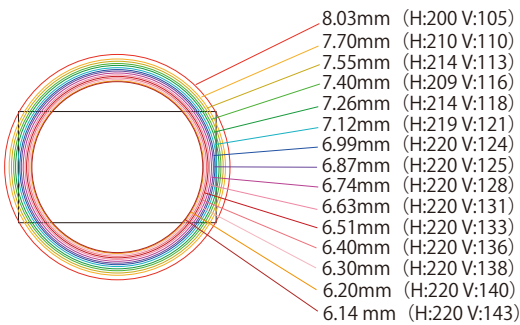

LF 2.39:1 ProRes 4.5K
LF 2.39:1 ARRIRAW 4.5K
36.70 x 15.31 mm
4448 x 1856
Ø 39.77 mm

Focal Length	8.03	7.70	7.55	7.40	7.26	7.12	6.99	6.87	6.74	6.63	6.51	6.40	6.30	6.20	6.14
180° (mm)	25.0	24.0	23.5	23.0	22.6	22.1	21.7	21.3	20.9	20.5	20.2	19.8	19.5	19.2	19.0
220° (mm)	29.8	28.6	28.0	27.4	26.9	26.3	25.8	25.4	24.9	24.4	24.0	23.6	23.2	22.8	22.6

ALEXA SXT W / ALEXA Mini

Open Gate ProRes 3.4K
Open Gate ARRIRAW 3.4K
28.25 x 18.17 mm
3424 x 2202
Φ 33.59 mm

Open Gate ProRes 4K Cine
28.17 x 18.13 mm
3414 x 2198
Φ 33.5 mm

16:9 ProRes HD
16:9 ProRes 2K
16:9 ARRIRAW 2.8K
23.76 x 13.37 mm
2880 x 1620
Φ 27.26 mm

16:9 ProRes 4K UHD
16:9 ProRes 3.2K
26.40 x 14.85 mm
3200 x 1800
Φ 30.29 mm

16:9 ARRIRAW 3.2K
26.14 x 14.70 mm
3168 x 1782
Φ 29.99 mm

6:5 ProRes 2K Anamorphic
6:5 ProRes 4K Cine Anamorphic
21.12 x 17.70 mm
2560 x 2146
Φ 27.56 mm

6:5 ARRIRAW 2.6K
21.38 x 17.82 mm
2578 x 2160
Φ 27.83 mm

4:3 ProRes 2.8K
4:3 ARRIRAW 2.8K
23.76 x 17.82 mm
2880 x 2160
Φ 29.7 mm

ARRI

AMIRA

HD
ARRIRAW 16:9 2.8K
23.76 x 13.37 mm
2880 x 1620
Ø 27.26 mm

2K
23.66 x 13.30 mm
2868 x 1612
Ø 27.14 mm