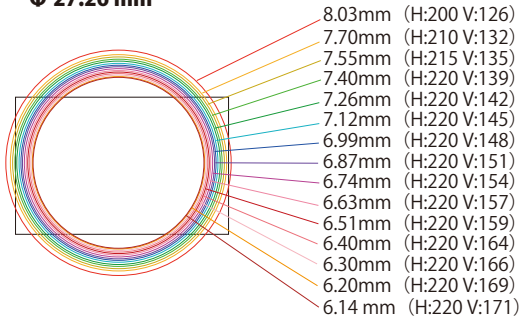

ALEXA SXT W / ALEXA Mini

Open Gate ProRes 3.4K
Open Gate ARRIRAW 3.4K
28.25 x 18.17 mm
3424 x 2202
Φ 33.59 mm

Open Gate ProRes 4K Cine
28.17 x 18.13 mm
3414 x 2198
Φ 33.5 mm

16:9 ProRes HD
16:9 ProRes 2K
16:9 ARRIRAW 2.8K
23.76 x 13.37 mm
2880 x 1620
Φ 27.26 mm

16:9 ProRes 4K UHD
16:9 ProRes 3.2K
26.40 x 14.85 mm
3200 x 1800
Φ 30.29 mm

16:9 ARRIRAW 3.2K
26.14 x 14.70 mm
3168 x 1782
Φ 29.99 mm

6:5 ProRes 2K Anamorphic
6:5 ProRes 4K Cine Anamorphic
21.12 x 17.70 mm
2560 x 2146
Φ 27.56 mm

6:5 ARRIRAW 2.6K
21.38 x 17.82 mm
2578 x 2160
Φ 27.83 mm

4:3 ProRes 2.8K
4:3 ARRIRAW 2.8K
23.76 x 17.82 mm
2880 x 2160
Φ 29.7 mm

ARRI

AMIRA

HD
ARRIRAW 16:9 2.8K
23.76 x 13.37 mm
2880 x 1620
Ø 27.26 mm

2K
23.66 x 13.30 mm
2868 x 1612
Ø 27.14 mm

3.2K
4K UHD
26.40 x 14.85 mm
3200 x 1800
Ø 30.29 mm