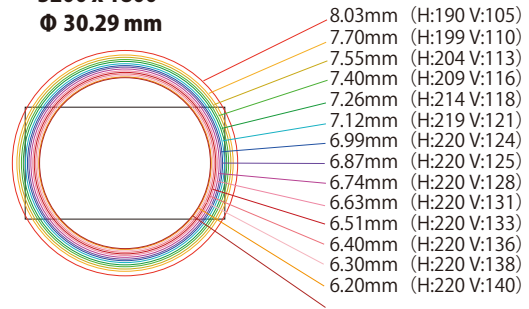

LF 2.39:1 ProRes 4.5K
LF 2.39:1 ARRIRAW 4.5K
36.70 x 15.31 mm
4448 x 1856
Ø 39.77 mm

Focal Length	8.03	7.70	7.55	7.40	7.26	7.12	6.99	6.87	6.74	6.63	6.51	6.40	6.30	6.20	6.14
180° (mm)	25.0	24.0	23.5	23.0	22.6	22.1	21.7	21.3	20.9	20.5	20.2	19.8	19.5	19.2	19.0
220° (mm)	29.8	28.6	28.0	27.4	26.9	26.3	25.8	25.4	24.9	24.4	24.0	23.6	23.2	22.8	22.6

ALEXA SXT W / ALEXA Mini

Open Gate ProRes 3.4K
Open Gate ARRIRAW 3.4K
28.25 x 18.17 mm
3424 x 2202
Φ 33.59 mm

Open Gate ProRes 4K Cine
28.17 x 18.13 mm
3414 x 2198
Φ 33.5 mm

16:9 ProRes HD
16:9 ProRes 2K
16:9 ARRIRAW 2.8K
23.76 x 13.37 mm
2880 x 1620
Φ 27.26 mm

16:9 ProRes 4K UHD
16:9 ProRes 3.2K
26.40 x 14.85 mm
3200 x 1800
Φ 30.29 mm

16:9 ARRIRAW 3.2K
26.14 x 14.70 mm
3168 x 1782
Φ 29.99 mm

6:5 ProRes 2K Anamorphic
6:5 ProRes 4K Cine Anamorphic
21.12 x 17.70 mm
2560 x 2146
Φ 27.56 mm

6:5 ARRIRAW 2.6K
21.38 x 17.82 mm
2578 x 2160
Φ 27.83 mm

4:3 ProRes 2.8K
4:3 ARRIRAW 2.8K
23.76 x 17.82 mm
2880 x 2160
Φ 29.7 mm

ARRI

AMIRA

HD
ARRIRAW 16:9 2.8K
23.76 x 13.37 mm
2880 x 1620
Ø 27.26 mm

2K
23.66 x 13.30 mm
2868 x 1612
Ø 27.14 mm