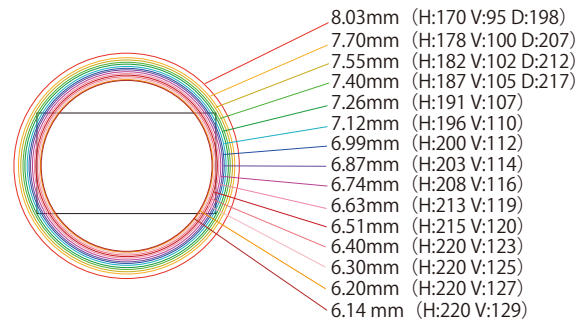

ALEXA SXT W / ALEXA Mini

Open Gate ProRes 3.4K
Open Gate ARRIRAW 3.4K
28.25 x 18.17 mm
3424 x 2202
Φ 33.59 mm

Open Gate ProRes 4K Cine
28.17 x 18.13 mm
3414 x 2198
Φ 33.5 mm

16:9 ProRes HD
16:9 ProRes 2K
16:9 ARRIRAW 2.8K
23.76 x 13.37 mm
2880 x 1620
Φ 27.26 mm

16:9 ProRes 4K UHD
16:9 ProRes 3.2K
26.40 x 14.85 mm
3200 x 1800
Φ 30.29 mm

16:9 ARRIRAW 3.2K
26.14 x 14.70 mm
3168 x 1782
Φ 29.99 mm

6:5 ProRes 2K Anamorphic
6:5 ProRes 4K Cine Anamorphic
21.12 x 17.70 mm
2560 x 2146
Φ 27.56 mm

6:5 ARRIRAW 2.6K
21.38 x 17.82 mm
2578 x 2160
Φ 27.83 mm

4:3 ProRes 2.8K
4:3 ARRIRAW 2.8K
23.76 x 17.82 mm
2880 x 2160
Φ 29.7 mm

ARRI

AMIRA

HD
ARRIRAW 16:9 2.8K
23.76 x 13.37 mm
2880 x 1620
Ø 27.26 mm

2K
23.66 x 13.30 mm
2868 x 1612
Ø 27.14 mm

3.2K
4K UHD
26.40 x 14.85 mm
3200 x 1800
Ø 30.29 mm