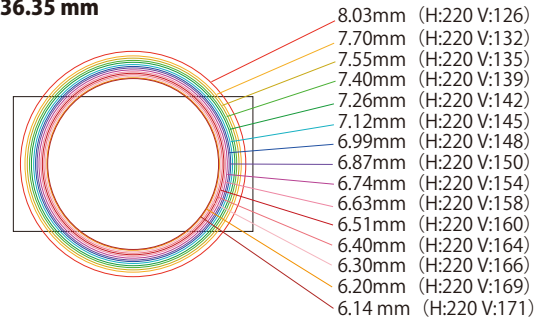

LF 2.39:1 ProRes 4.5K
LF 2.39:1 ARRIRAW 4.5K
36.70 x 15.31 mm
4448 x 1856
Ø 39.77 mm

Focal Length	8.03	7.70	7.55	7.40	7.26	7.12	6.99	6.87	6.74	6.63	6.51	6.40	6.30	6.20	6.14
180° (mm)	25.0	24.0	23.5	23.0	22.6	22.1	21.7	21.3	20.9	20.5	20.2	19.8	19.5	19.2	19.0
220° (mm)	29.8	28.6	28.0	27.4	26.9	26.3	25.8	25.4	24.9	24.4	24.0	23.6	23.2	22.8	22.6

ALEXA SXT W / ALEXA Mini

Open Gate ProRes 3.4K
Open Gate ARRIRAW 3.4K
28.25 x 18.17 mm
3424 x 2202
Φ 33.59 mm

Open Gate ProRes 4K Cine
28.17 x 18.13 mm
3414 x 2198
Φ 33.5 mm

16:9 ProRes HD
16:9 ProRes 2K
16:9 ARRIRAW 2.8K
23.76 x 13.37 mm
2880 x 1620
Φ 27.26 mm

16:9 ProRes 4K UHD
16:9 ProRes 3.2K
26.40 x 14.85 mm
3200 x 1800
Φ 30.29 mm

16:9 ARRIRAW 3.2K
26.14 x 14.70 mm
3168 x 1782
Φ 29.99 mm

6:5 ProRes 2K Anamorphic
6:5 ProRes 4K Cine Anamorphic
21.12 x 17.70 mm
2560 x 2146
Φ 27.56 mm

6:5 ARRIRAW 2.6K
21.38 x 17.82 mm
2578 x 2160
Φ 27.83 mm

4:3 ProRes 2.8K
4:3 ARRIRAW 2.8K
23.76 x 17.82 mm
2880 x 2160
Φ 29.7 mm

ARRI

AMIRA

HD
ARRIRAW 16:9 2.8K
23.76 x 13.37 mm
2880 x 1620
Ø 27.26 mm

2K
23.66 x 13.30 mm
2868 x 1612
Ø 27.14 mm