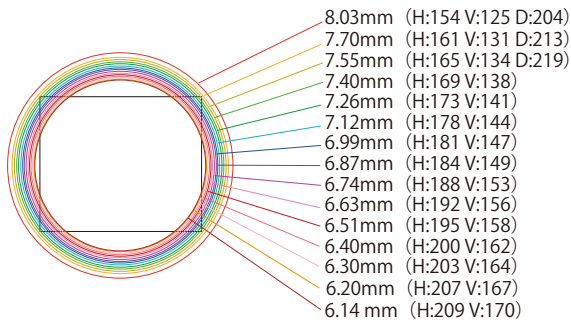

ALEXA SXT W / ALEXA Mini

Open Gate ProRes 3.4K
Open Gate ARRIRAW 3.4K
28.25 x 18.17 mm
3424 x 2202
Φ 33.59 mm

Open Gate ProRes 4K Cine
28.17 x 18.13 mm
3414 x 2198
Φ 33.5 mm

16:9 ProRes HD
16:9 ProRes 2K
16:9 ARRIRAW 2.8K
23.76 x 13.37 mm
2880 x 1620
Φ 27.26 mm

16:9 ProRes 4K UHD
16:9 ProRes 3.2K
26.40 x 14.85 mm
3200 x 1800
Φ 30.29 mm

16:9 ARRIRAW 3.2K
26.14 x 14.70 mm
3168 x 1782
Φ 29.99 mm

6:5 ProRes 2K Anamorphic
6:5 ProRes 4K Cine Anamorphic
21.12 x 17.70 mm
2560 x 2146
Φ 27.56 mm

6:5 ARRIRAW 2.6K
21.38 x 17.82 mm
2578 x 2160
Φ 27.83 mm

4:3 ProRes 2.8K
4:3 ARRIRAW 2.8K
23.76 x 17.82 mm
2880 x 2160
Φ 29.7 mm

ARRI

AMIRA

HD
ARRIRAW 16:9 2.8K
23.76 x 13.37 mm
2880 x 1620
Ø 27.26 mm

2K
23.66 x 13.30 mm
2868 x 1612
Ø 27.14 mm

3.2K
4K UHD
26.40 x 14.85 mm
3200 x 1800
Ø 30.29 mm