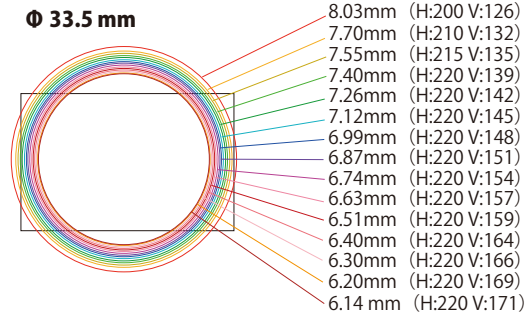

LF 2.39:1 ProRes 4.5K
LF 2.39:1 ARRIRAW 4.5K
36.70 x 15.31 mm
4448 x 1856
Ø 39.77 mm

Focal Length	8.03	7.70	7.55	7.40	7.26	7.12	6.99	6.87	6.74	6.63	6.51	6.40	6.30	6.20	6.14
180° (mm)	25.0	24.0	23.5	23.0	22.6	22.1	21.7	21.3	20.9	20.5	20.2	19.8	19.5	19.2	19.0
220° (mm)	29.8	28.6	28.0	27.4	26.9	26.3	25.8	25.4	24.9	24.4	24.0	23.6	23.2	22.8	22.6

ALEXA SXT W / ALEXA Mini

Open Gate ProRes 3.4K
Open Gate ARRIRAW 3.4K
28.25 x 18.17 mm
3424 x 2202
Φ 33.59 mm

Open Gate ProRes 4K Cine
28.17 x 18.13 mm
3414 x 2198
Φ 33.5 mm

16:9 ProRes HD
16:9 ProRes 2K
16:9 ARRIRAW 2.8K
23.76 x 13.37 mm
2880 x 1620
Φ 27.26 mm

16:9 ProRes 4K UHD
16:9 ProRes 3.2K
26.40 x 14.85 mm
3200 x 1800
Φ 30.29 mm

16:9 ARRIRAW 3.2K
26.14 x 14.70 mm
3168 x 1782
Φ 29.99 mm

6:5 ProRes 2K Anamorphic
6:5 ProRes 4K Cine Anamorphic
21.12 x 17.70 mm
2560 x 2146
Φ 27.56 mm

6:5 ARRIRAW 2.6K
21.38 x 17.82 mm
2578 x 2160
Φ 27.83 mm

4:3 ProRes 2.8K
4:3 ARRIRAW 2.8K
23.76 x 17.82 mm
2880 x 2160
Φ 29.7 mm

ARRI

AMIRA

HD
ARRIRAW 16:9 2.8K
23.76 x 13.37 mm
2880 x 1620
Ø 27.26 mm

2K
23.66 x 13.30 mm
2868 x 1612
Ø 27.14 mm