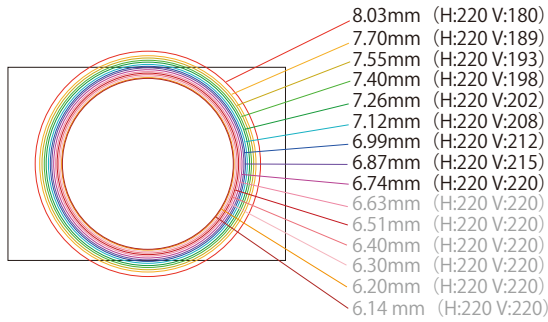

ARRI

ALEXA LF / ALEXA Mini LF

LF Open Gate ProRes 4.5K
LF Open Gate ARRIRAW 4.5K
36.70 x 25.54 mm
4448 x 3096
Ø 44.71 mm