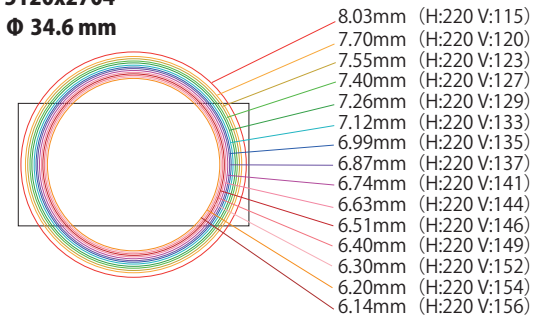

Focal Length	8.03	7.70	7.55	7.40	7.26	7.12	6.99	6.87	6.74	6.63	6.51	6.40	6.30	6.20	6.14
180° (mm)	25.0	24.0	23.5	23.0	22.6	22.1	21.7	21.3	20.9	20.5	20.2	19.8	19.5	19.2	19.0
220° (mm)	29.8	28.6	28.0	27.4	26.9	26.3	25.8	25.4	24.9	24.4	24.0	23.6	23.2	22.8	22.6

MAVO LF

S35 4K Wide
24.5x9.6 mm
4096x1600
Φ 26.3 mm

S35 4K
24.5x12.9 mm
4096x2160
Φ 27.7 mm

S35 5K Wide
30.5x12.9 mm
5120x2160
Φ 33.2 mm

S35 5K
30.5x16.2 mm
5120x2704
Φ 34.6 mm

S35 4:3 Ana
24.4x18.3 mm
4096x3072
Φ 30.6 mm

S35 1:1 Ana
18.3x18.3 mm
3072x3072
Φ 25.9 mm

V:177)

Focal Length	8.03	7.70	7.55	7.40	7.26	7.12	6.99	6.87	6.74	6.63	6.51	6.40	6.30	6.20	6.14
180° (mm)	25.0	24.0	23.5	23.0	22.6	22.1	21.7	21.3	20.9	20.5	20.2	19.8	19.5	19.2	19.0
220° (mm)	29.8	28.6	28.0	27.4	26.9	26.3	25.8	25.4	24.9	24.4	24.0	23.6	23.2	22.8	22.6

MAVO

6K
24x16 mm
6016x3984
Ø 28.84 mm

Focal Length	8.03	7.70	7.55	7.40	7.26	7.12	6.99	6.87	6.74	6.63	6.51	6.40	6.30	6.20	6.14
180° (mm)	25.0	24.0	23.5	23.0	22.6	22.1	21.7	21.3	20.9	20.5	20.2	19.8	19.5	19.2	19.0
220° (mm)	29.8	28.6	28.0	27.4	26.9	26.3	25.8	25.4	24.9	24.4	24.0	23.6	23.2	22.8	22.6