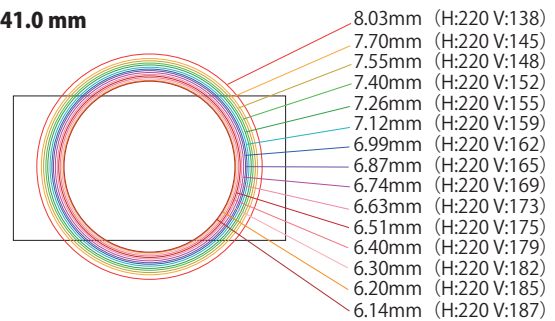

KINEFINITY

MAVO LF

FF 6K Wide
36x15.2 mm
6016x2520
Φ 39.1 mm

6K 17:9
36x19.1 mm
6016x3172
Φ 41.0 mm

FF 3:2, Open Gate
36x24 mm
6016x3984
Φ 43.3 mm

FF 4:3 Ana
32x24 mm
5376x3984,
Φ 40.0 mm

FF 6:5 Ana
29x24 mm
4864x3984
Φ 37.7 mm

Focal Length	8.03	7.70	7.55	7.40	7.26	7.12	6.99	6.87	6.74	6.63	6.51	6.40	6.30	6.20	6.14
180° (mm)	25.0	24.0	23.5	23.0	22.6	22.1	21.7	21.3	20.9	20.5	20.2	19.8	19.5	19.2	19.0
220° (mm)	29.8	28.6	28.0	27.4	26.9	26.3	25.8	25.4	24.9	24.4	24.0	23.6	23.2	22.8	22.6

S35 1:1 Ana
18.3x18.3 mm
3072x3072
Φ 25.9 mm

V:177)

Focal Length	8.03	7.70	7.55	7.40	7.26	7.12	6.99	6.87	6.74	6.63	6.51	6.40	6.30	6.20	6.14
180° (mm)	25.0	24.0	23.5	23.0	22.6	22.1	21.7	21.3	20.9	20.5	20.2	19.8	19.5	19.2	19.0
220° (mm)	29.8	28.6	28.0	27.4	26.9	26.3	25.8	25.4	24.9	24.4	24.0	23.6	23.2	22.8	22.6

MAVO

6K
24x16 mm
6016x3984
Ø 28.84 mm

Focal Length	8.03	7.70	7.55	7.40	7.26	7.12	6.99	6.87	6.74	6.63	6.51	6.40	6.30	6.20	6.14
180° (mm)	25.0	24.0	23.5	23.0	22.6	22.1	21.7	21.3	20.9	20.5	20.2	19.8	19.5	19.2	19.0
220° (mm)	29.8	28.6	28.0	27.4	26.9	26.3	25.8	25.4	24.9	24.4	24.0	23.6	23.2	22.8	22.6