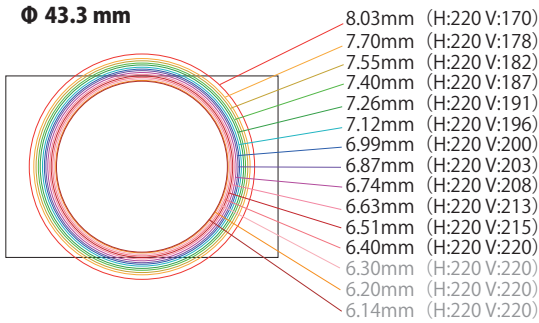

KINEFINITY

MAVO LF

FF 6K Wide
36x15.2 mm
6016x2520
Φ 39.1 mm

6K 17:9
36x19.1 mm
6016x3172
Φ 41.0 mm

FF 3:2, Open Gate
36x24 mm
6016x3984
Φ 43.3 mm

FF 4:3 Ana
32x24 mm
5376x3984,
Φ 40.0 mm

FF 6:5 Ana
29x24 mm
4864x3984
Φ 37.7 mm

Focal Length	8.03	7.70	7.55	7.40	7.26	7.12	6.99	6.87	6.74	6.63	6.51	6.40	6.30	6.20	6.14
180° (mm)	25.0	24.0	23.5	23.0	22.6	22.1	21.7	21.3	20.9	20.5	20.2	19.8	19.5	19.2	19.0
220° (mm)	29.8	28.6	28.0	27.4	26.9	26.3	25.8	25.4	24.9	24.4	24.0	23.6	23.2	22.8	22.6

S35 1:1 Ana
18.3x18.3 mm
3072x3072
Φ 25.9 mm

V:177)

Focal Length	8.03	7.70	7.55	7.40	7.26	7.12	6.99	6.87	6.74	6.63	6.51	6.40	6.30	6.20	6.14
180° (mm)	25.0	24.0	23.5	23.0	22.6	22.1	21.7	21.3	20.9	20.5	20.2	19.8	19.5	19.2	19.0
220° (mm)	29.8	28.6	28.0	27.4	26.9	26.3	25.8	25.4	24.9	24.4	24.0	23.6	23.2	22.8	22.6

MAVO

6K
24x16 mm
6016x3984
Ø 28.84 mm

Focal Length	8.03	7.70	7.55	7.40	7.26	7.12	6.99	6.87	6.74	6.63	6.51	6.40	6.30	6.20	6.14
180° (mm)	25.0	24.0	23.5	23.0	22.6	22.1	21.7	21.3	20.9	20.5	20.2	19.8	19.5	19.2	19.0
220° (mm)	29.8	28.6	28.0	27.4	26.9	26.3	25.8	25.4	24.9	24.4	24.0	23.6	23.2	22.8	22.6