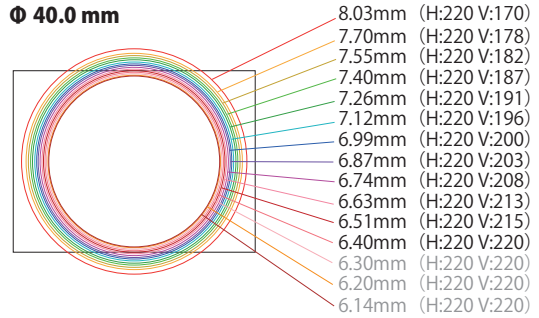

KINEFINITY

MAVO LF

FF 6K Wide
36x15.2 mm
6016x2520
Φ 39.1 mm

6K 17:9
36x19.1 mm
6016x3172
Φ 41.0 mm

FF 3:2, Open Gate
36x24 mm
6016x3984
Φ 43.3 mm

FF 4:3 Ana
32x24 mm
5376x3984,
Φ 40.0 mm

FF 6:5 Ana
29x24 mm
4864x3984
Φ 37.7 mm

Focal Length	8.03	7.70	7.55	7.40	7.26	7.12	6.99	6.87	6.74	6.63	6.51	6.40	6.30	6.20	6.14
180° (mm)	25.0	24.0	23.5	23.0	22.6	22.1	21.7	21.3	20.9	20.5	20.2	19.8	19.5	19.2	19.0
220° (mm)	29.8	28.6	28.0	27.4	26.9	26.3	25.8	25.4	24.9	24.4	24.0	23.6	23.2	22.8	22.6

S35 1:1 Ana
18.3x18.3 mm
3072x3072
Φ 25.9 mm

V:177)

Focal Length	8.03	7.70	7.55	7.40	7.26	7.12	6.99	6.87	6.74	6.63	6.51	6.40	6.30	6.20	6.14
180° (mm)	25.0	24.0	23.5	23.0	22.6	22.1	21.7	21.3	20.9	20.5	20.2	19.8	19.5	19.2	19.0
220° (mm)	29.8	28.6	28.0	27.4	26.9	26.3	25.8	25.4	24.9	24.4	24.0	23.6	23.2	22.8	22.6

MAVO

6K
24x16 mm
6016x3984
Ø 28.84 mm

Focal Length	8.03	7.70	7.55	7.40	7.26	7.12	6.99	6.87	6.74	6.63	6.51	6.40	6.30	6.20	6.14
180° (mm)	25.0	24.0	23.5	23.0	22.6	22.1	21.7	21.3	20.9	20.5	20.2	19.8	19.5	19.2	19.0
220° (mm)	29.8	28.6	28.0	27.4	26.9	26.3	25.8	25.4	24.9	24.4	24.0	23.6	23.2	22.8	22.6