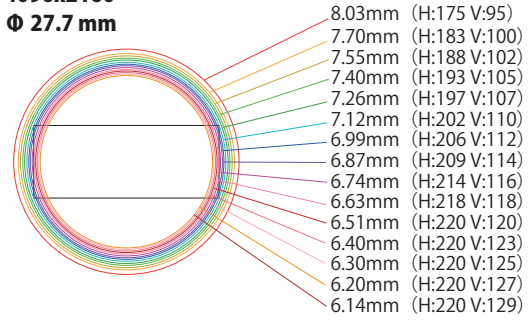

S35 4K
24.5x12.9 mm
4096x2160
Φ 27.7 mm