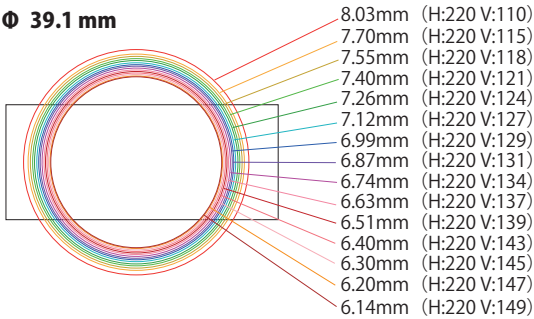

KINEFINITY

MAVO LF

FF 6K Wide
36x15.2 mm
6016x2520
Φ 39.1 mm

6K 17:9
36x19.1 mm
6016x3172
Φ 41.0 mm

FF 3:2, Open Gate
36x24 mm
6016x3984
Φ 43.3 mm

FF 4:3 Ana
32x24 mm
5376x3984,
Φ 40.0 mm

FF 6:5 Ana
29x24 mm
4864x3984
Φ 37.7 mm

Focal Length	8.03	7.70	7.55	7.40	7.26	7.12	6.99	6.87	6.74	6.63	6.51	6.40	6.30	6.20	6.14
180° (mm)	25.0	24.0	23.5	23.0	22.6	22.1	21.7	21.3	20.9	20.5	20.2	19.8	19.5	19.2	19.0
220° (mm)	29.8	28.6	28.0	27.4	26.9	26.3	25.8	25.4	24.9	24.4	24.0	23.6	23.2	22.8	22.6

S35 1:1 Ana
18.3x18.3 mm
3072x3072
Φ 25.9 mm

V:177)

Focal Length	8.03	7.70	7.55	7.40	7.26	7.12	6.99	6.87	6.74	6.63	6.51	6.40	6.30	6.20	6.14
180° (mm)	25.0	24.0	23.5	23.0	22.6	22.1	21.7	21.3	20.9	20.5	20.2	19.8	19.5	19.2	19.0
220° (mm)	29.8	28.6	28.0	27.4	26.9	26.3	25.8	25.4	24.9	24.4	24.0	23.6	23.2	22.8	22.6

MAVO

6K
24x16 mm
6016x3984
Ø 28.84 mm

Focal Length	8.03	7.70	7.55	7.40	7.26	7.12	6.99	6.87	6.74	6.63	6.51	6.40	6.30	6.20	6.14
180° (mm)	25.0	24.0	23.5	23.0	22.6	22.1	21.7	21.3	20.9	20.5	20.2	19.8	19.5	19.2	19.0
220° (mm)	29.8	28.6	28.0	27.4	26.9	26.3	25.8	25.4	24.9	24.4	24.0	23.6	23.2	22.8	22.6