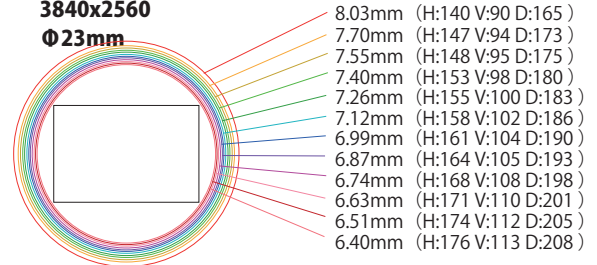

RED

DRAGON-X

5K

5K
25.6x13.5 mm
5120x2700
Ø 28.94

5K 2:1
25.6x12.8 mm
5120x2560
Ø 28.6

5K 2.4:1 WS
25.6x10.8 mm
5120x2160
Ø 27.78

5K 16:9 HD
24x13.5 mm
4800x2700
Ø 27.5

5K 6:5
16.2x13.5 mm
3240x2700
Ø 21.1

5K 4:1
25.6x6.4 mm
5120x1280
Ø 26.38

5K 8:1
25.6x3.2 mm
5120x640
Ø 25.8

RED

DRAGON-X

4.5K

4.5K
23.04x12.06 mm
4608x2412
Ø 26.26mm

4.5K 2:1
23.04x11.52 mm
4608x2304
Ø 25.76mm

4.5K 2.4:1 WS
23.04x9.72 mm
4608x1944
Ø 25mm

4.5K 16:9 HD
21.12x11.88 mm
4224x2376
Ø 24.23mm

4.5K 4:1
23.04x5.76 mm
4608x1152
Ø 23.75mm

4.5K 8:1
23.04x2.88 mm
4608x576
Ø 23.2mm

RED

DRAGON-X

4K

4K
20.48x10.8 mm
4096x2160
Ø 23.15mm

4K 2.4:1 WS
20.48x8.64 mm
4096x1728
Ø 22.2mm

4K 16:9 HD
19.2x10.8 mm
3840x2160
Ø 22mm

4K 3:2
19.2x12.8 mm
3840x2560
Ø 23mm

4K 6:5
12.96x10.8 mm
2592x2160

4K 4:1
20.48x5.12 mm
4096x1024
Ø 21.11mm