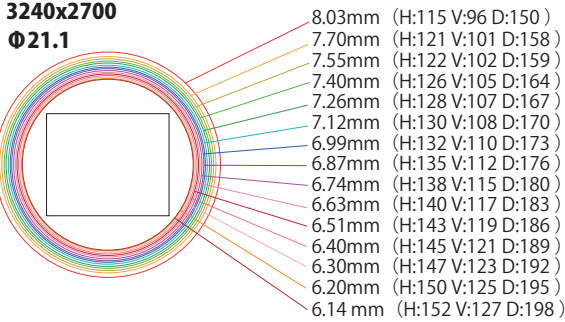

RED

DRAGON-X

5K

5K
25.6x13.5 mm
5120x2700
Ø 28.94

5K 2:1
25.6x12.8 mm
5120x2560
Ø 28.6

5K 2.4:1 WS
25.6x10.8 mm
5120x2160
Ø 27.78

5K 16:9 HD
24x13.5 mm
4800x2700
Ø 27.5

5K 6:5
16.2x13.5 mm
3240x2700
Ø 21.1

5K 4:1
25.6x6.4 mm
5120x1280
Ø 26.38

5K 8:1
25.6x3.2 mm
5120x640
Ø 25.8

RED

DRAGON-X

4.5K

4.5K
23.04x12.06 mm
4608x2412
Ø 26.26mm

4.5K 2:1
23.04x11.52 mm
4608x2304
Ø 25.76mm

4.5K 2.4:1 WS
23.04x9.72 mm
4608x1944
Ø 25mm

4.5K 16:9 HD
21.12x11.88 mm
4224x2376
Ø 24.23mm

4.5K 4:1
23.04x5.76 mm
4608x1152
Ø 23.75mm

4.5K 8:1
23.04x2.88 mm
4608x576
Ø 23.2mm

RED

DRAGON-X

4K

4K
20.48x10.8 mm
4096x2160
Ø 23.15mm

4K 2.4:1 WS
20.48x8.64 mm
4096x1728
Ø 22.2mm

4K 16:9 HD
19.2x10.8 mm
3840x2160
Ø 22mm

4K 3:2
19.2x12.8 mm
3840x2560
Ø 23mm

4K 6:5
12.96x10.8 mm
2592x2160

4K 4:1
20.48x5.12 mm
4096x1024
Ø 21.11mm