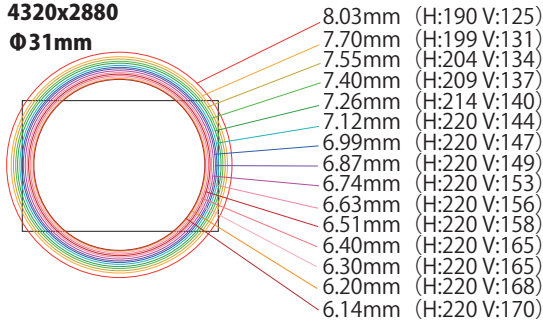

RED

GEMINI

5K

5K 1.7:1
30.72x18 mm
5120x3000
Φ35.6mm

5K 6:5
21.6x18 mm
3600x3000
Φ28.1mm

5K
30.72x16.2 mm
5120x2700
Φ34.7

5K 2:1
30.72x15.36 mm
5120x2560
Φ34.3mm

5K 2.4:1 WS
30.72x12.96 mm
5120x2160
Φ33.3mm

5K 16:9 HD
28.8x16.2 mm
5120x2160
Φ33mm

5K 4:1
30.72x7.68 mm
5120x1280
Φ31.6mm

5K 8:1
30.72x3.84 mm
5120x640
Φ31mm

RED

GEMINI

4.5K

4.5K 1.7:1
27.65x14.47 mm
4608x2412
Ø 31.2mm

4.5K 2:1
27.65x13.82 mm
4608x2304
Ø 30.9mm

4.5K 2.4:1 WS
27.65x11.66 mm
4608x1944
Ø 30mm

4.5K 16:9 HD
25.34x14.26 mm
4224x2376
Ø 29.07mm

4.5K 3:2
25.92x17.28 mm
4320x2880
Ø 31mm

4.5K 4:1
25.92x6.91 mm
4608x1152
Ø 26.8mm

4.5K 8:1
25.92x3.46 mm
4608x576
Ø 26.15mm

RED

GEMINI

4K

4K
24.58x12.96 mm
4096x2160
Φ27.8mm

4K 2:1
24.58x12.29 mm
4096x2048
Φ27.5mm

4K 2.4:1 WS
24.58x10.37 mm
4096x1728
Φ26.7mm

4K 16:9 HD
23.04x12.96 mm
3840x2160
Φ26.4mm

4K 3:2
23.04x15.36 mm
3840x2560
Φ27.7mm