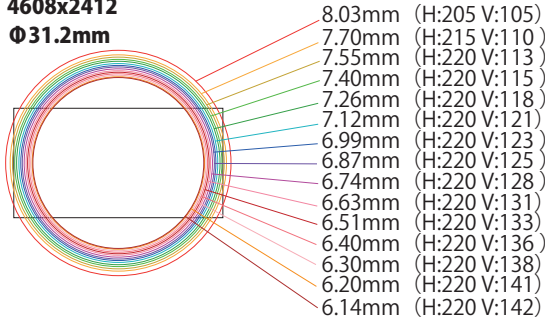

RED

GEMINI

5K

5K 1.7:1
30.72x18 mm
5120x3000
Φ35.6mm

5K 6:5
21.6x18 mm
3600x3000
Φ28.1mm

5K
30.72x16.2 mm
5120x2700
Φ34.7

5K 2:1
30.72x15.36 mm
5120x2560
Φ34.3mm

5K 2.4:1 WS
30.72x12.96 mm
5120x2160
Φ33.3mm

5K 16:9 HD
28.8x16.2 mm
5120x2160
Φ33mm

5K 4:1
30.72x7.68 mm
5120x1280
Φ31.6mm

5K 8:1
30.72x3.84 mm
5120x640
Φ31mm

RED

GEMINI

4.5K

4.5K 1.7:1
27.65x14.47 mm
4608x2412
Ø 31.2mm

4.5K 2:1
27.65x13.82 mm
4608x2304
Ø 30.9mm

4.5K 2.4:1 WS
27.65x11.66 mm
4608x1944
Ø 30mm

4.5K 16:9 HD
25.34x14.26 mm
4224x2376
Ø 29.07mm

4.5K 3:2
25.92x17.28 mm
4320x2880
Ø 31mm

4.5K 4:1
25.92x6.91 mm
4608x1152
Ø 26.8mm

4.5K 8:1
25.92x3.46 mm
4608x576
Ø 26.15mm

RED

GEMINI

4K

4K
24.58x12.96 mm
4096x2160
Φ27.8mm

4K 2:1
24.58x12.29 mm
4096x2048
Φ27.5mm

4K 2.4:1 WS
24.58x10.37 mm
4096x1728
Φ26.7mm

4K 16:9 HD
23.04x12.96 mm
3840x2160
Φ26.4mm

4K 3:2
23.04x15.36 mm
3840x2560
Φ27.7mm