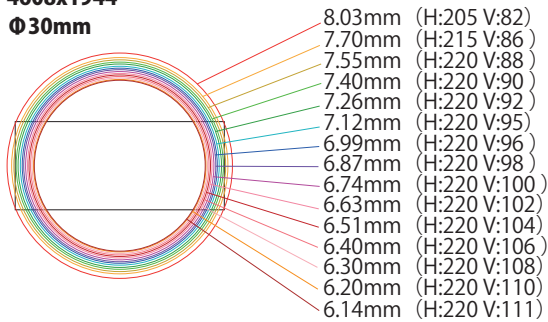

RED

GEMINI

5K

5K 1.7:1
30.72x18 mm
5120x3000
Φ35.6mm

5K 6:5
21.6x18 mm
3600x3000
Φ28.1mm

5K
30.72x16.2 mm
5120x2700
Φ34.7

5K 2:1
30.72x15.36 mm
5120x2560
Φ34.3mm

5K 2.4:1 WS
30.72x12.96 mm
5120x2160
Φ33.3mm

5K 16:9 HD
28.8x16.2 mm
5120x2160
Φ33mm

5K 4:1
30.72x7.68 mm
5120x1280
Φ31.6mm

5K 8:1
30.72x3.84 mm
5120x640
Φ31mm

RED

GEMINI

4.5K

4.5K 1.7:1
27.65x14.47 mm
4608x2412
Ø 31.2mm

4.5K 2:1
27.65x13.82 mm
4608x2304
Ø 30.9mm

4.5K 2.4:1 WS
27.65x11.66 mm
4608x1944
Ø 30mm

4.5K 16:9 HD
25.34x14.26 mm
4224x2376
Ø 29.07mm

4.5K 3:2
25.92x17.28 mm
4320x2880
Ø 31mm

4.5K 4:1
25.92x6.91 mm
4608x1152
Ø 26.8mm

4.5K 8:1
25.92x3.46 mm
4608x576
Ø 26.15mm

RED

GEMINI

4K

4K
24.58x12.96 mm
4096x2160
Φ27.8mm

4K 2:1
24.58x12.29 mm
4096x2048
Φ27.5mm

4K 2.4:1 WS
24.58x10.37 mm
4096x1728
Φ26.7mm

4K 16:9 HD
23.04x12.96 mm
3840x2160
Φ26.4mm

4K 3:2
23.04x15.36 mm
3840x2560
Φ27.7mm