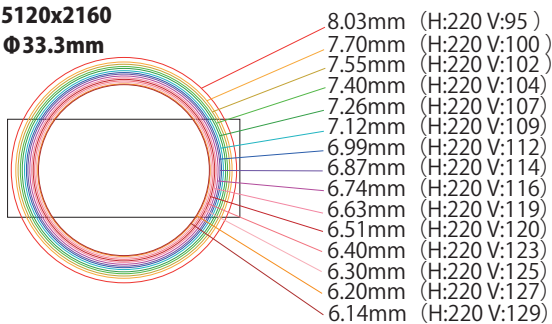

RED

GEMINI

5K

5K 1.7:1
30.72x18 mm
5120x3000
Φ35.6mm

5K 6:5
21.6x18 mm
3600x3000
Φ28.1mm

5K
30.72x16.2 mm
5120x2700
Φ34.7

5K 2:1
30.72x15.36 mm
5120x2560
Φ34.3mm

5K 2.4:1 WS
30.72x12.96 mm
5120x2160
Φ33.3mm

5K 16:9 HD
28.8x16.2 mm
5120x2160
Φ33mm

5K 4:1
30.72x7.68 mm
5120x1280
Φ31.6mm

5K 8:1
30.72x3.84 mm
5120x640
Φ31mm

RED

GEMINI

4.5K

4.5K 1.7:1
27.65x14.47 mm
4608x2412
Ø 31.2mm

4.5K 2:1
27.65x13.82 mm
4608x2304
Ø 30.9mm

RED

GEMINI

4K

4K
24.58x12.96 mm
4096x2160
Φ27.8mm

4K 2:1
24.58x12.29 mm
4096x2048
Φ27.5mm

4K 2.4:1 WS
24.58x10.37 mm
4096x1728
Φ26.7mm

4K 16:9 HD
23.04x12.96 mm
3840x2160
Φ26.4mm

4K 3:2
23.04x15.36 mm
3840x2560
Φ27.7mm

4K 4:3
23.04x17.28 mm
3840x2880
Φ28.8mm

4K 6:5
15.55x12.96 mm
2592x2160
Φ20.2mm

4K 4:1
24.58x6.14 mm
4096x1024
Φ25.3mm