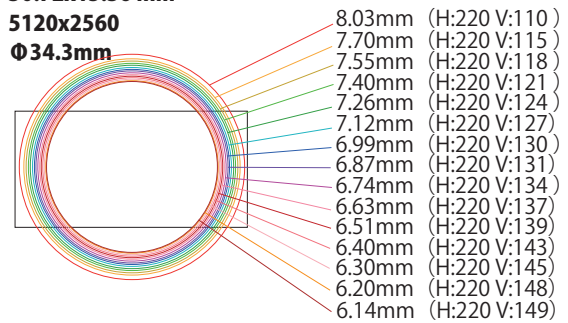

RED

GEMINI

5K

5K 1.7:1
30.72x18 mm
5120x3000
Φ35.6mm

5K 6:5
21.6x18 mm
3600x3000
Φ28.1mm

5K
30.72x16.2 mm
5120x2700
Φ34.7

5K 2:1
30.72x15.36 mm
5120x2560
Φ34.3mm

5K 2.4:1 WS
30.72x12.96 mm
5120x2160
Φ33.3mm

5K 16:9 HD
28.8x16.2 mm
5120x2160
Φ33mm

5K 4:1
30.72x7.68 mm
5120x1280
Φ31.6mm

5K 8:1
30.72x3.84 mm
5120x640
Φ31mm

RED

GEMINI

4.5K

4.5K 1.7:1
27.65x14.47 mm
4608x2412
Ø 31.2mm

4.5K 2:1
27.65x13.82 mm
4608x2304
Ø 30.9mm

RED

GEMINI

4K

4K
24.58x12.96 mm
4096x2160
Φ27.8mm

4K 2:1
24.58x12.29 mm
4096x2048
Φ27.5mm

4K 2.4:1 WS
24.58x10.37 mm
4096x1728
Φ26.7mm

4K 16:9 HD
23.04x12.96 mm
3840x2160
Φ26.4mm

4K 3:2
23.04x15.36 mm
3840x2560
Φ27.7mm

4K 4:3
23.04x17.28 mm
3840x2880
Φ28.8mm

4K 6:5
15.55x12.96 mm
2592x2160
Φ20.2mm

4K 4:1
24.58x6.14 mm
4096x1024
Φ25.3mm