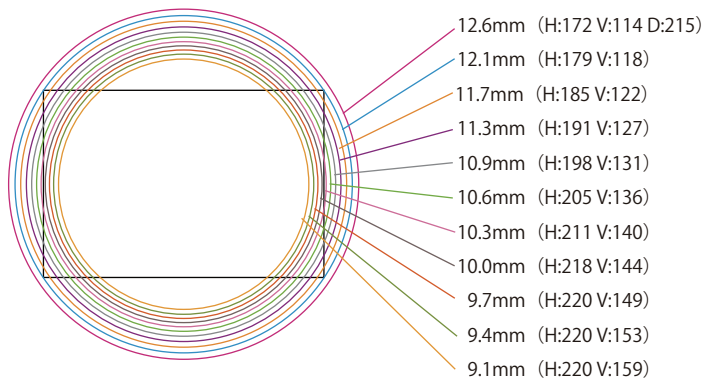

Z CAM

E2 S6

23.4 x 15.67 mm Φ 28.16mm

E2 F6

37.09 x 24.75 mm Φ 44.59mm

E2 F8

35.97 x 23.98 mm Φ 43.23mm

Focal Length	12.6	12.1	11.7	11.3	10.9	10.6	10.3	10.0	9.7	9.4	9.1
180° (mm)	38.9	37.5	36.2	34.9	33.8	32.7	31.7	30.7	29.8	28.9	27.8
220° (mm)	46.3	44.6	43.1	41.6	40.2	38.9	37.7	36.6	35.5	34.4	33.1