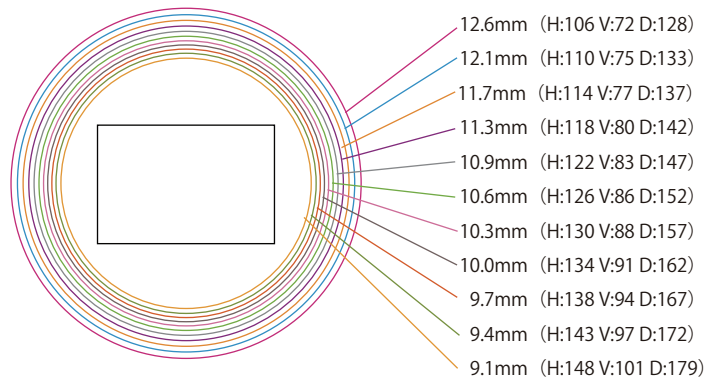

Z CAM

E2 S6

23.4 x 15.67 mm Φ 28.16mm

E2 F6

37.09 x 24.75 mm Φ 44.59mm

E2 F8

35.97 x 23.98 mm Φ 43.23mm

Focal Length	12.6	12.1	11.7	11.3	10.9	10.6	10.3	10.0	9.7	9.4	9.1
180° (mm)	38.9	37.5	36.2	34.9	33.8	32.7	31.7	30.7	29.8	28.9	27.8
220° (mm)	46.3	44.6	43.1	41.6	40.2	38.9	37.7	36.6	35.5	34.4	33.1