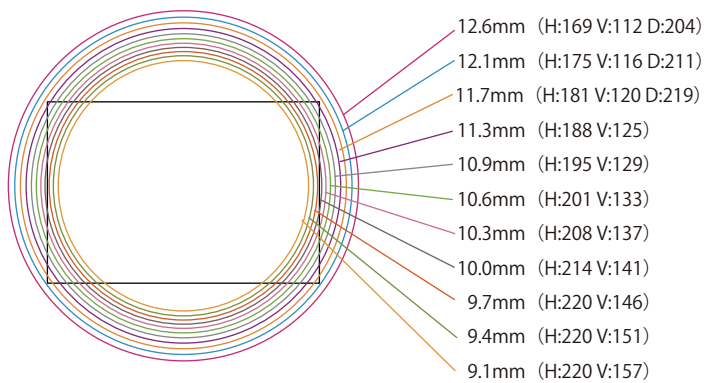

Z CAM

E2 S6

23.4 x 15.67 mm Φ 28.16mm

E2 F6

37.09 x 24.75 mm Φ 44.59mm

E2 F8

35.97 x 23.98 mm Φ 43.23mm

Focal Length	12.6	12.1	11.7	11.3	10.9	10.6	10.3	10.0	9.7	9.4	9.1
180° (mm)	38.9	37.5	36.2	34.9	33.8	32.7	31.7	30.7	29.8	28.9	27.8
220° (mm)	46.3	44.6	43.1	41.6	40.2	38.9	37.7	36.6	35.5	34.4	33.1